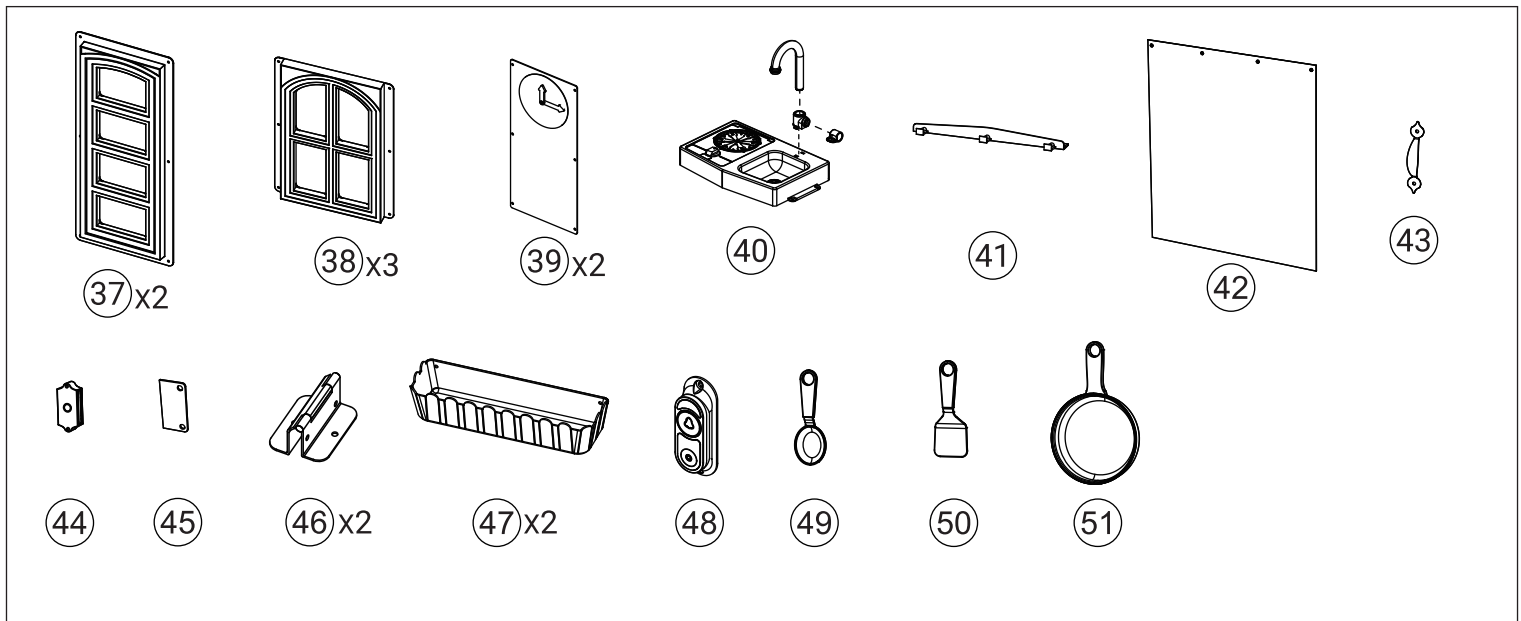

A	x 64	B	x 16	C	x 4	D	x 30	E	x 31
15mm		20mm		20mm		25mm		35mm	
F	x 77	G	x 8	H	x 18	I	x 4	J	x 2
45mm		60mm		70mm					

EN Cleaning and Care: Clean surfaces with a dry or damp soft cloth. Do not use abrasive cleaners.

CZ Čištění a péče: Čistěte měkkým a suchým nebo vlhkým hadříkem. Nepoužívejte abrazivní čisticí prostředky.

SK Čistenie a starostlivosť: Čistite mäkkou a suchou alebo vlhkou handričkou. Nepoužívajte abrazívne čistiace prostriedky.

DE Reinigung und Pflege: Mit einem weichen, trockenen oder feuchten Tuch reinigen. Keine scheuernden.